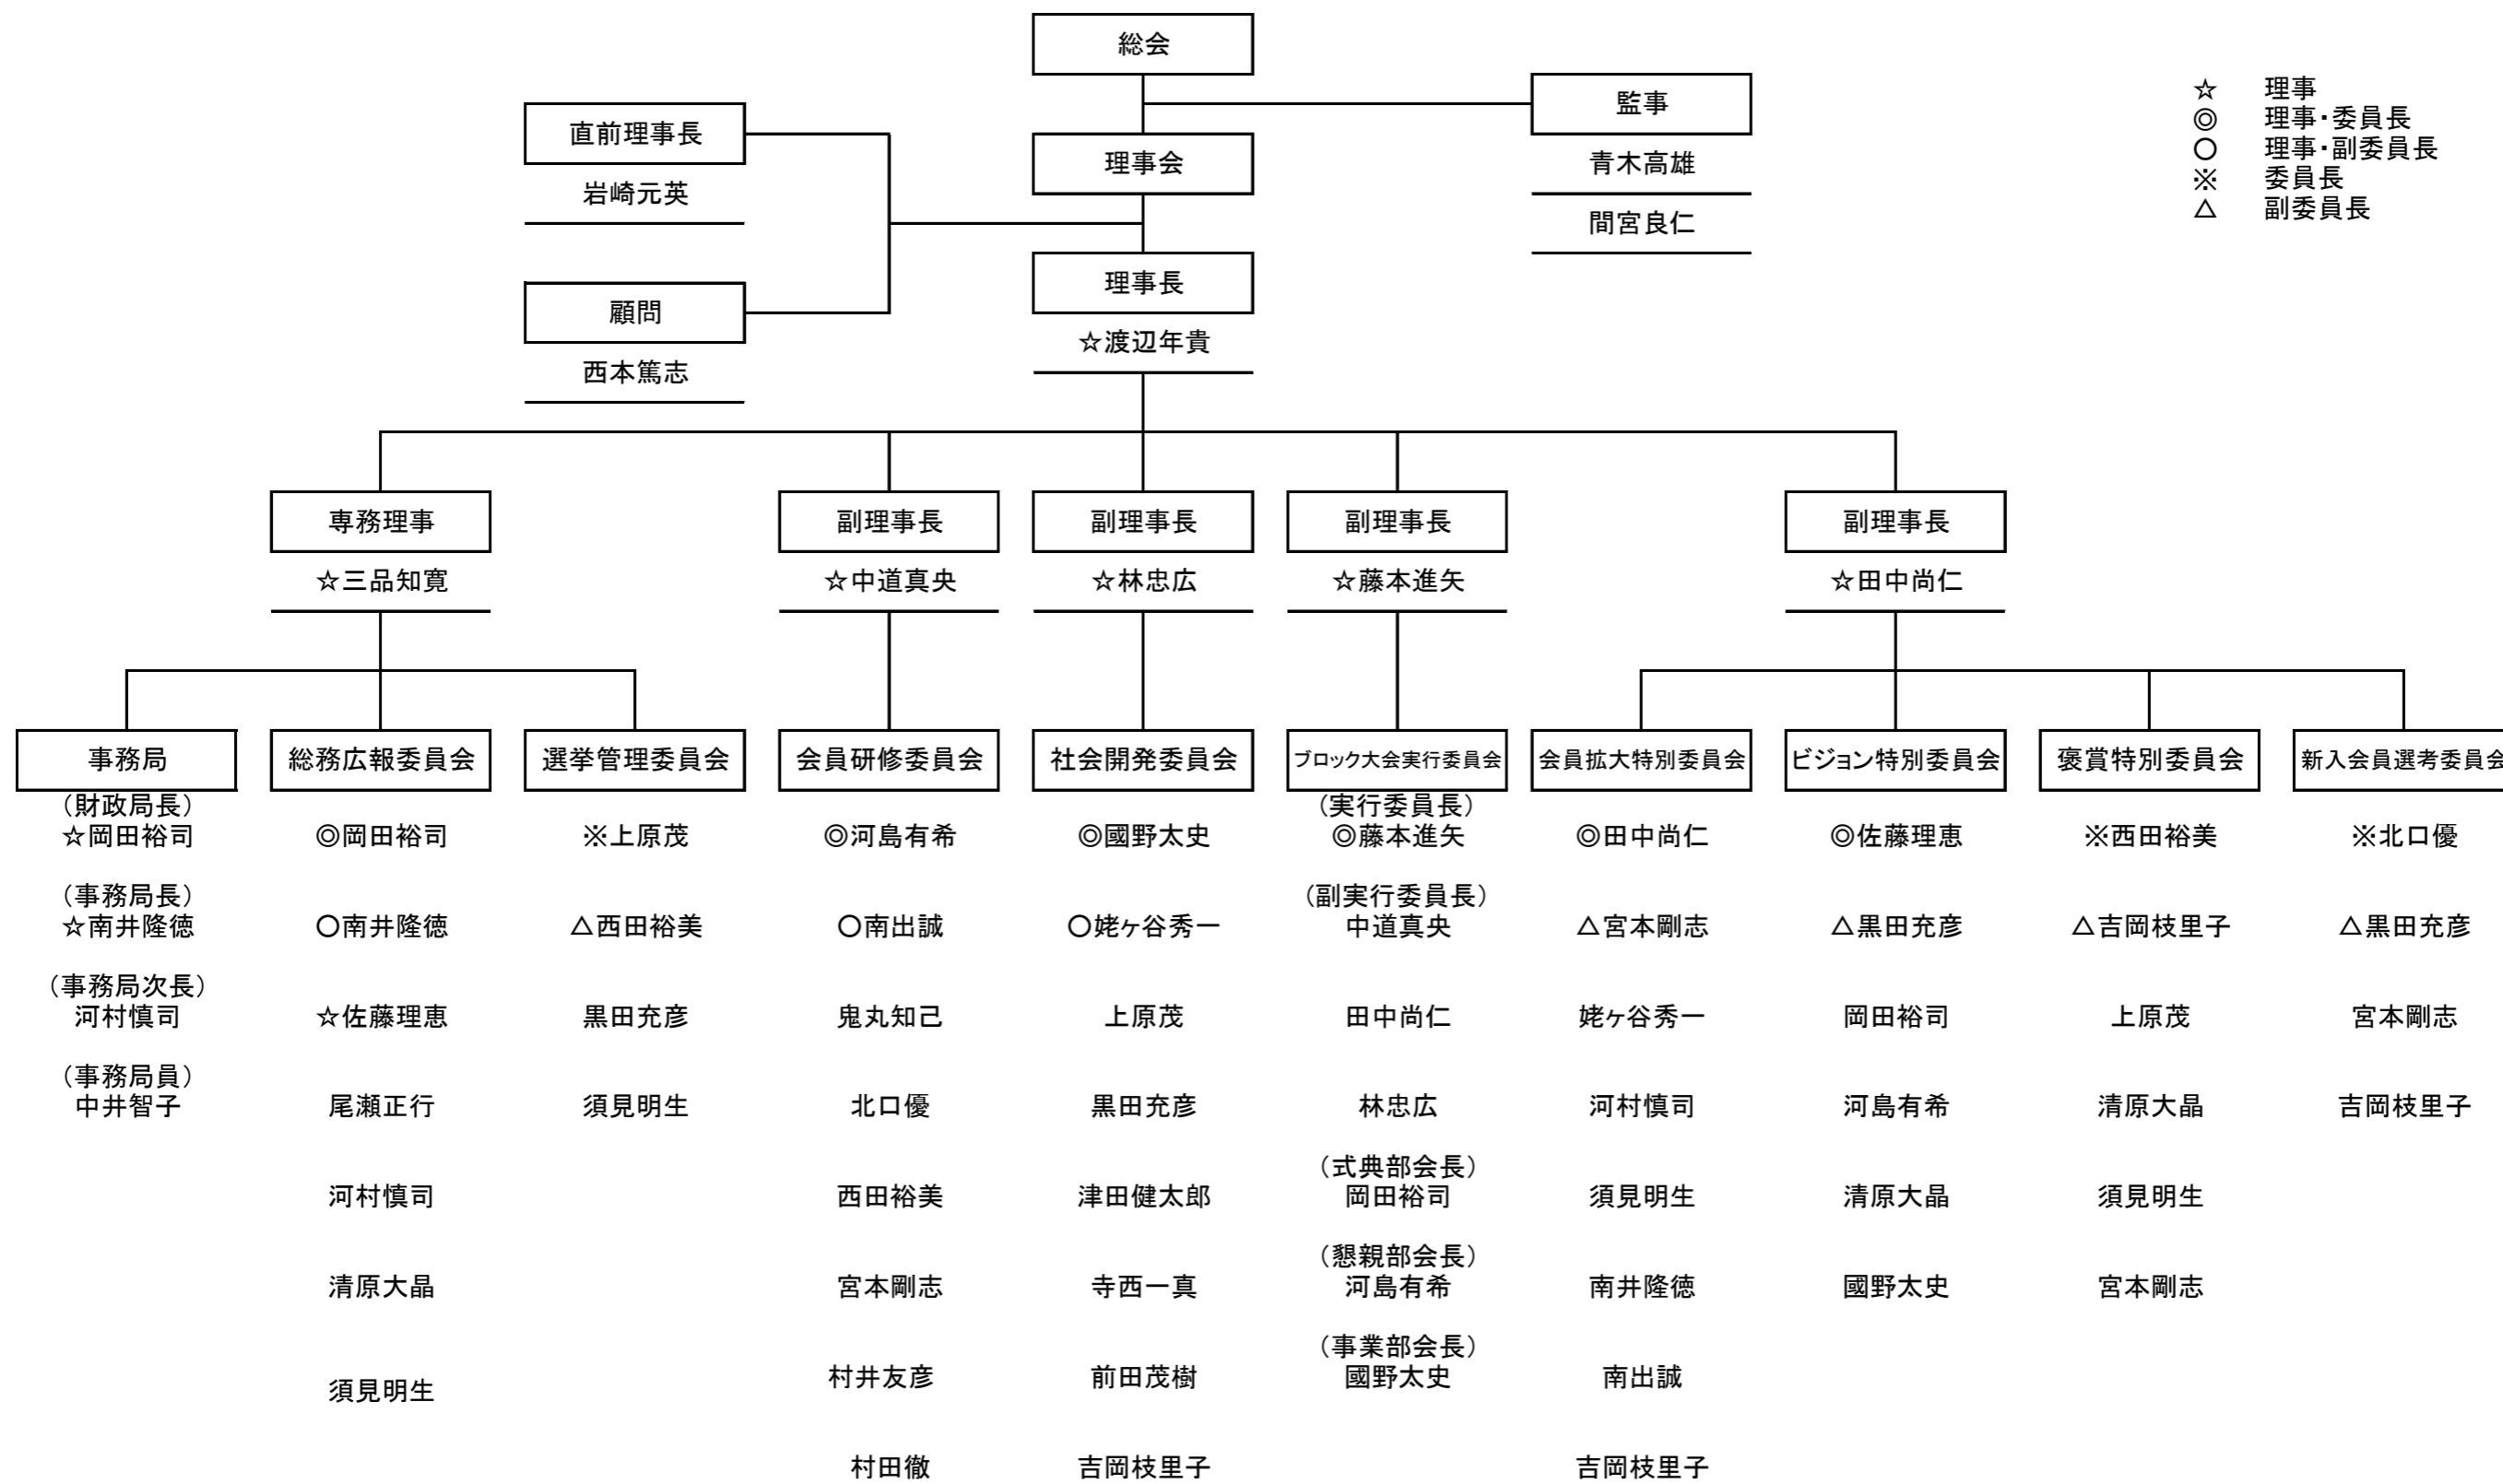

2014年度 公益社団法人守山青年会議所 組織図

☆ 理事
◎ 理事・委員長
○ 理事・副委員長
※ 委員長
△ 副委員長